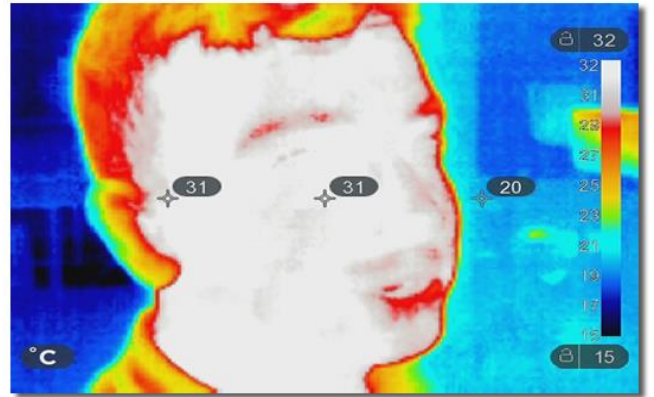

Temasız hızlı tarama ile enfeksiyonu önleme...

4 metre mesafeden hassas, yüksek vücut sıcaklığı ölçme...

Yüz tanıma özelliği ile veritabanından sorgulama ve kayıt...

Maskesiz kişileri algılama ve Alarm verme özelliği...

## Yüz Tanıma Sistemli Termal İnsan Vücut Sıcaklığını Hızlı Tarama Sistemi

Çözünürlük	160x120
Sıcaklık Aralığı	20C~ 50C
Doğruluk	<0.06C
CCD	2 Megapixel
Çalışma Sıcaklığı	0C~ 40C
Fonksiyonları	Anormal sıcaklık alarmı, Otomatik takip, Yüz tanıma, Maskesiz kişi alarmı, video ve fotoğraf kaydı, Sunucu, veritabanı, bulut bağlantısı...
Arayüz	Türkçe, English, العربية
Aksesuar	Termal kamera, TF kard, Video çıkış kablosu, Taşıma Çantası, Güç Adaptörü.
Yazılım	MXB Termal İnsan Vucut Sıcaklığı Ölçüm Sistemi Yazılımı Çift Ekran (Termal-Analog)