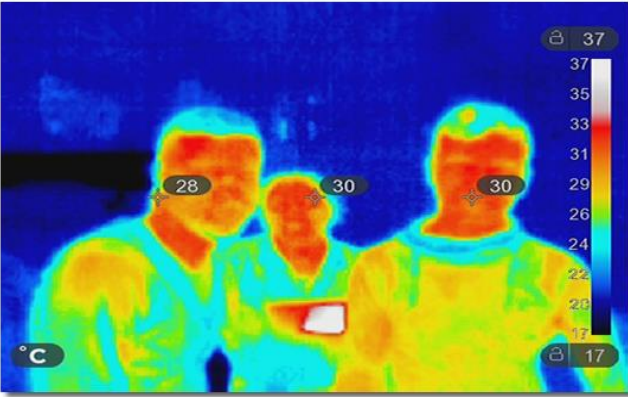

Temasız hızlı tarama ile enfeksiyonu önleme...

4 metre mesafeden hassas, yüksek vücut sıcaklığı ölçme...

Yüz tanıma özelliği ile veritabanından sorgulama ve kayıt...

Maskesiz kişileri algılama ve Alarm verme özelliği...

## Yüz Tanıma Sistemli Termal İnsan Vücut Sıcaklığını Hızlı Tarama Sistemi

Çözünürlük	160x120
Sıcaklık Aralığı	20C~ 50C
Doğruluk	<0.06C
CCD	2 Megapixel
Çalışma Sıcaklığı	0C~ 40C
Fonksiyonları	Anormal sıcaklık alarmı, Otomatik takip, Yüz tanıma, Maskesiz kişi alarmı, video ve fotoğraf kaydı, Sunucu, veritabanı, bulut bağlantısı...
Arayüz	Türkçe, English, العربية
Aksesuar	Termal kamera, TF kard, Video çıkış kablosu, Taşıma Çantası, Güç Adaptörü.
Yazılım	MXB Termal İnsan Vucut Sıcaklığı Ölçüm Sistemi Yazılımı Çift Ekran (Termal-Analog)