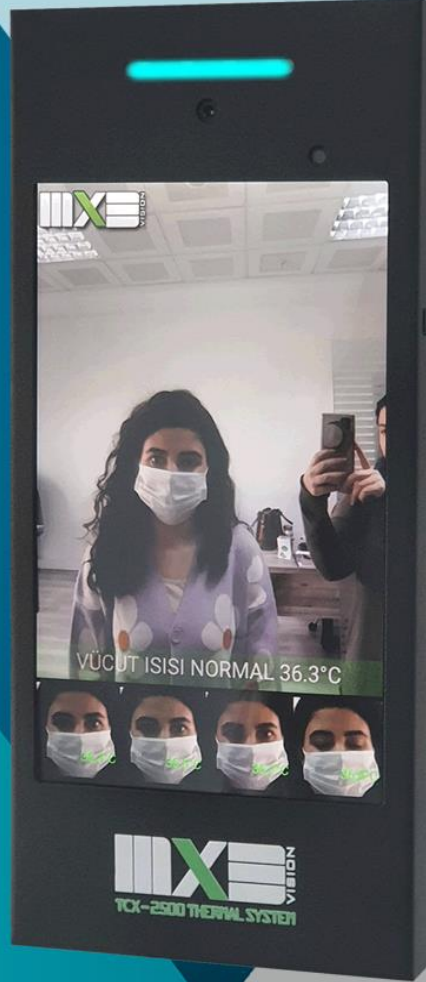

**IXE** VISION

**TCX 2500**  
HIZLI HES KONTROL NOKTASI

Maske kontrol

Vücut ısı ölçer

HES kontrol

Personel kontrol

## Yüz Tanıma ve Maske Kontrol, Vücut Isı Ölçer, Hızlı HES ve Aşı Kontrol Noktası Sistemi

**PERSONEL DEVAM KONTROL SİSTEMİ**

PKDS Personel Devam Kontrol Sistemi ifadesinin kısaltılmış halidir. Çalışanların belirli bir periyot içinde (genelde ay bazında) çalışma süreleri, devamsızlık süreleri, fazla mesai, izinleri gibi hakediş ve kesintilerini günün yasal kuralları çerçevesinde hesaplayan, veri tabanına kayıt eden ve bu kayıtları personelin veya muhtemel olaylarda ilgili mercilerin talep etmeleri ihtimaline karşı sistem sorumlusunun kontrolünde saklayan bir sistemdir.

TCX2500 Hızlı Hes Kontrol noktası gelişmiş PKDS özelliklerinin yanısıra yüz tanıma özelliği ile giriş-çıkış noktalarındaki güvenliği üst düzeye çıkarır.

TCX2500 kullanım alanları ofislerden fabrikalara, otellerden hastanelere geniş bir yelpazeyi kapsar. Sağlık Bakanlığının ilgili sunucuları üzerinden HES sorgulaması, Aşı durumu gibi bilgileri kontrol eder, Giriş yapacak kişileri sesli ve görsel bilgilendirir, uyarır.

### % 100 YERLİ TASARIM ve YAZILIM

TCX 2500 yüksek görüntü eşleştirme yeteneği sayesinde işyerinizde giriş ve çıkışlar güven altında.

- \* 100cm Vücut Isısı ölçüm mesafesi.
- \* Anormal Vucut Isısı Uyarısı.
- \* Makesiz Kişilerde Maske Uyarısı.
- \* HES Kodu ve Aşı Durumu Sorgulama.
- \* Yüz tanıma özelliği (opsiyonel)
- \* Proximity Kart Okuyucu Desteği (opsiyonel).
- \* Buluta veya Uzak Sunucuya veri yazma özelliği.
- \* Turnike Tetik Kontrolü.
- \* Turnikesiz kullanabilme özelliği.
- \* Parmak izi kontrol desteği (opsiyonel)
- \* 100.000 kayıt kapasitesi.
- \* MS SQL güvenli veri tabanı.
- \* Gelişmiş Raporlama Sistemi
- \* Raporları e-posta adreslerine gönderebilme.